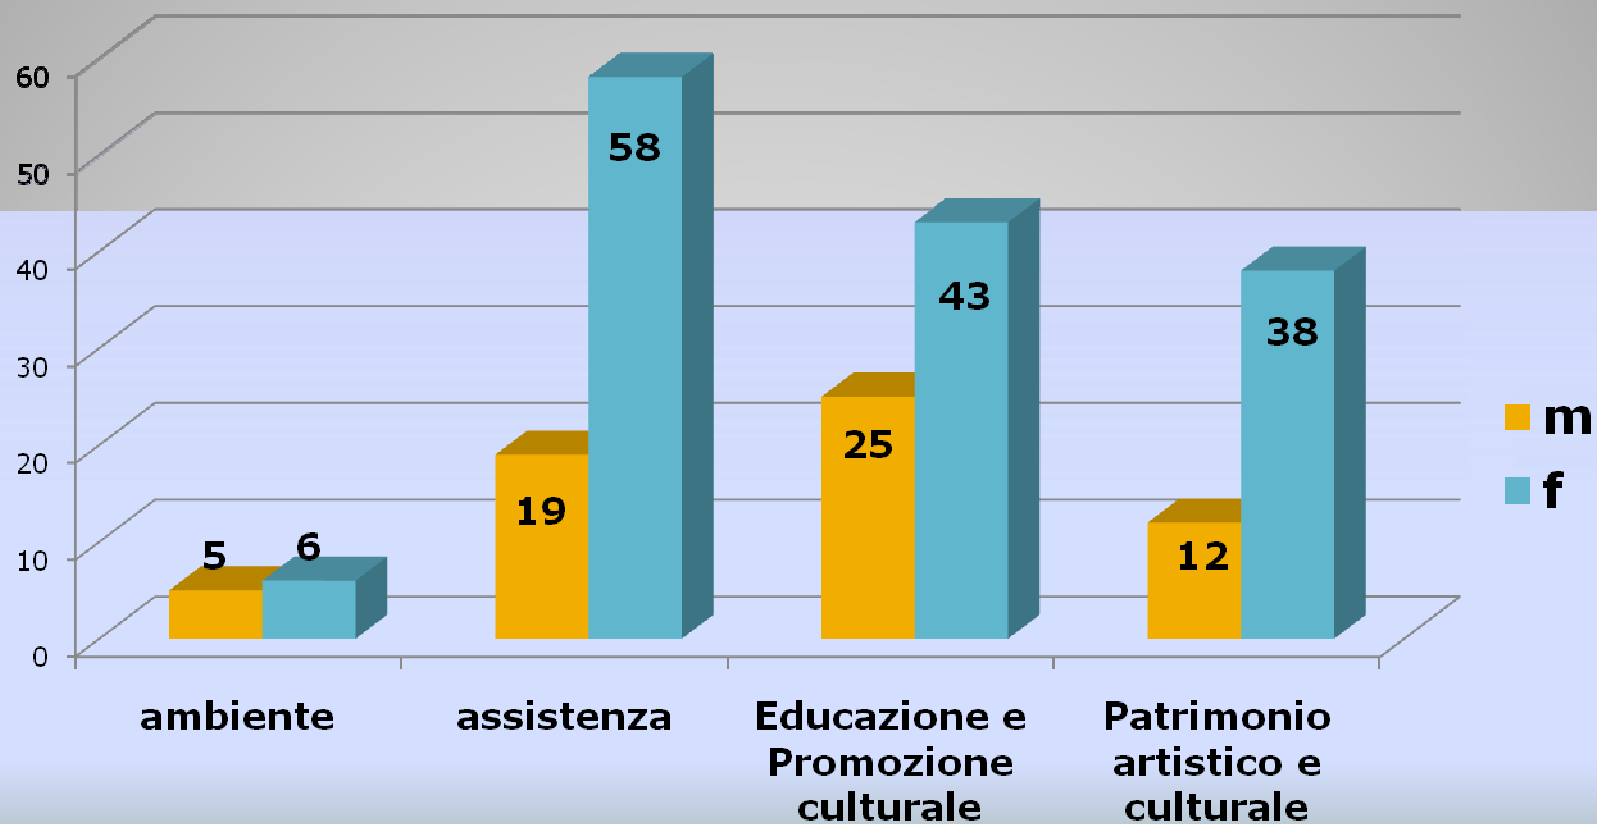

Profilo volontari Provincia di Bologna* genere per settore – anno 2008

*Disponiamo del dato solo per 206 volontari dei 282 avviati sul territorio provinciale (italiani e stranieri).