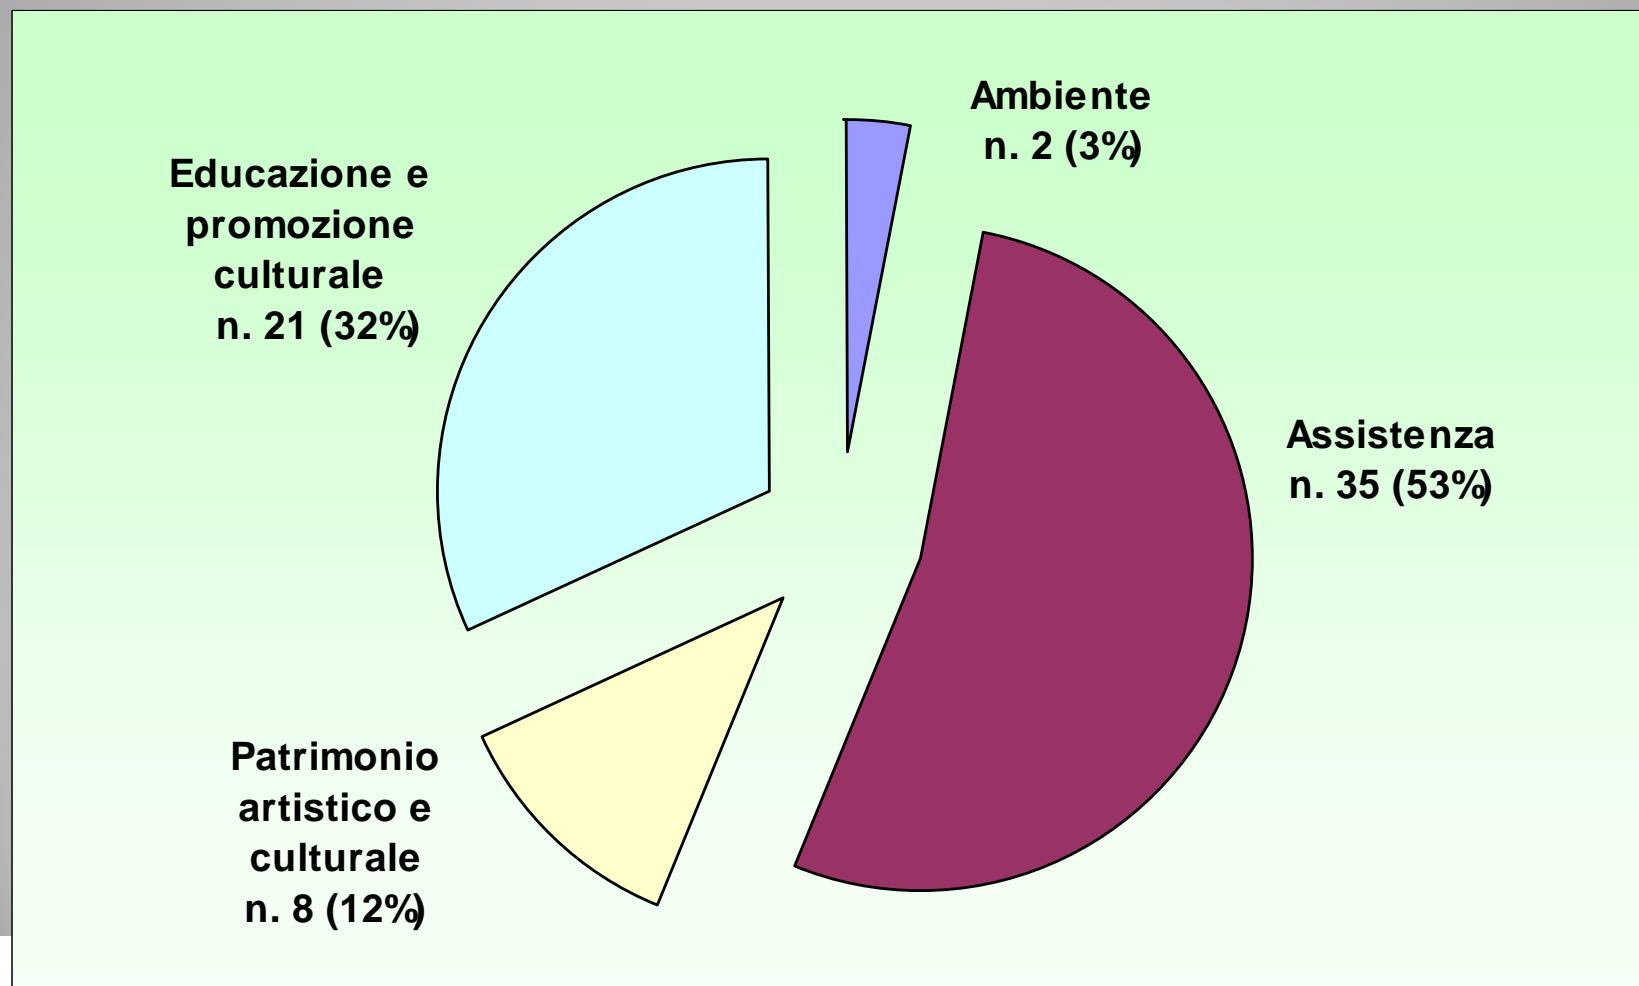

Indovina chi? il volontario di servizio civile!

**Percorso progettisti
20 ottobre 2009**

Progetti di servizio civile divisi per tipologia (100) - anno 2008/2009

I progetti di scn approvati, finanziati e attivati nel 2008 sono stati 64, due dei quali successivamente interrotti.

Progetti scn approvati e finanziati per settore – anno 2008

Progetti scn 2008 per settore e area di intervento (66)

Ambiente 2	Salvaguardia agricoltura in zona di montagna	1
	altro	1
Assistenza 35	Abbandono scolastico	1
	anziani	11
	Devianza sociale	1
	Disabili	10
	Disagio adulto	3
	Donne con minori a carico e donne in difficoltà	2
	Minori	5
	Altro	2
Educazione e Promozione culturale 21	Animazione culturale verso giovani	2
	Animazione culturale verso minori	2
	Attività di tutoraggio scolastico	4
	Centri di aggregazione (bambini, giovani, anziani)	5
	Educazione ai diritti del cittadino (lavoro, consumi, legislazione)	1
	Sportelli informa....	1
	Altro	6
Patrimonio artistico e culturale 8	Cura e conservazione biblioteche	6
	Valorizzazione sistema museale pubblico e privato	1
	Altro	1