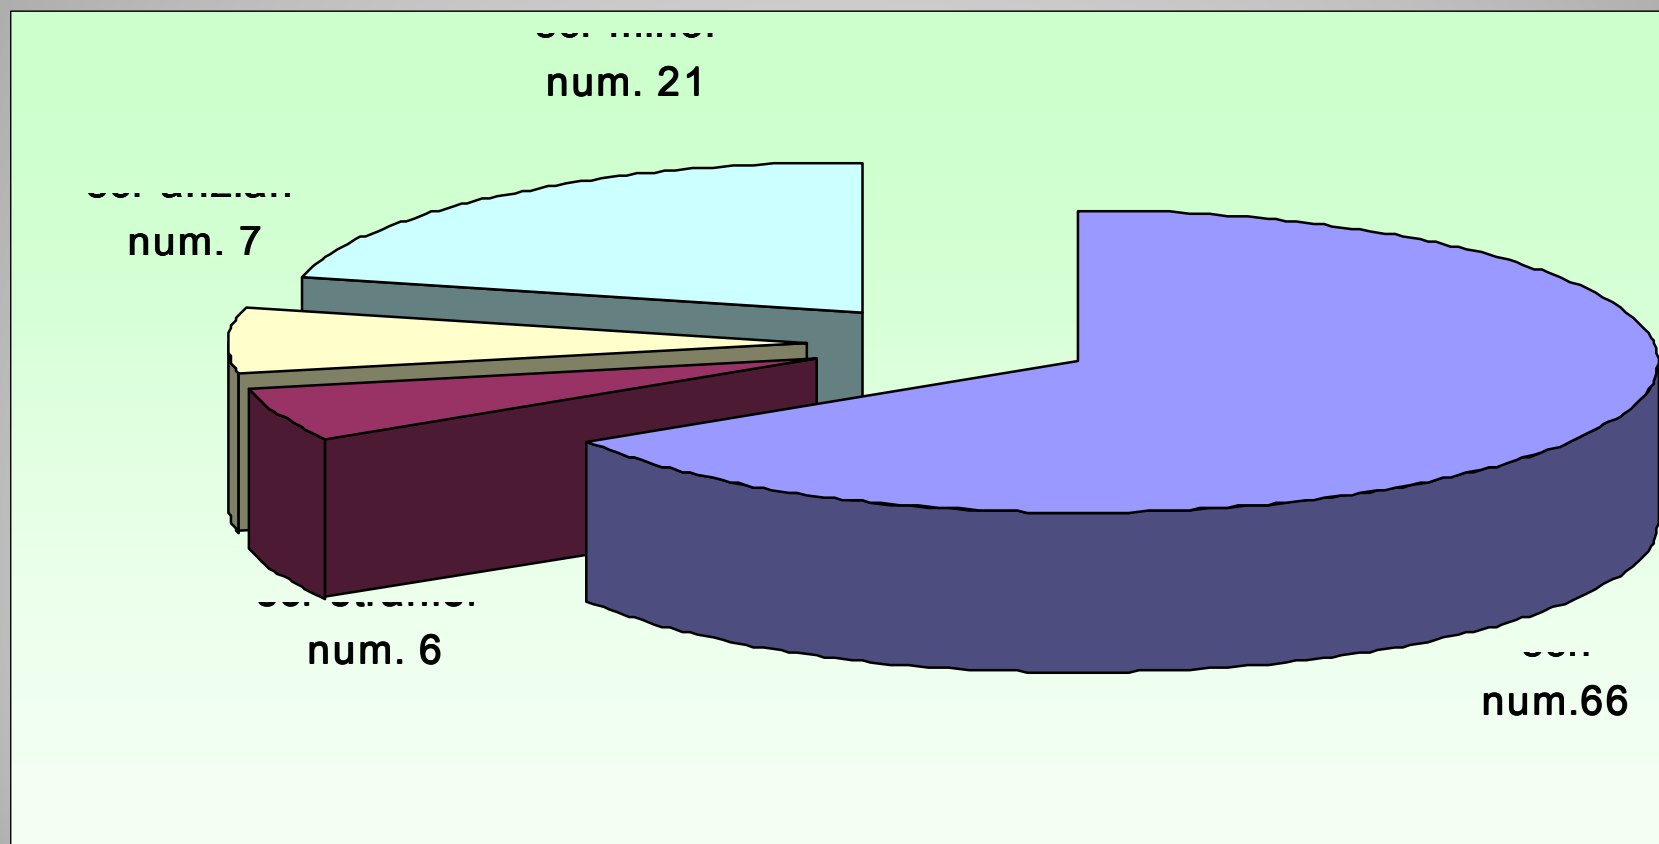

Indovina chi? il volontario di servizio civile!

**Percorso progettisti
20 ottobre 2009**

Progetti di servizio civile divisi per tipologia (100) - anno 2008/2009

I progetti di scn approvati, finanziati e attivati nel 2008 sono stati 64, due dei quali successivamente interrotti.

Progetti scn approvati e finanziati per settore – anno 2008

Progetti scn 2008 per settore e area di intervento (66)

Ambiente 2	Salvaguardia agricoltura in zona di montagna	1
	altro	1
Assistenza 35	Abbandono scolastico	1
	anziani	11
	Devianza sociale	1
	Disabili	10
	Disagio adulto	3
	Donne con minori a carico e donne in difficoltà	2
	Minori	5
	Altro	2
Educazione e Promozione culturale 21	Animazione culturale verso giovani	2
	Animazione culturale verso minori	2
	Attività di tutoraggio scolastico	4
	Centri di aggregazione (bambini, giovani, anziani)	5
	Educazione ai diritti del cittadino (lavoro, consumi, legislazione)	1
	Sportelli informa....	1
	Altro	6
Patrimonio artistico e culturale 8	Cura e conservazione biblioteche	6
	Valorizzazione sistema museale pubblico e privato	1
	Altro	1

Comparazione progetti SCN a bando anni 2008 e 2009 - Provincia di Bologna

SCN 2008

• posti disponibili	333 (66 progetti)
• totale domande	564
• Copertura posti*	264 (79,28%)

SCN 2009

• posti disponibili	363 (64 progetti)
• totale domande	956
• Posti scoperti**	3