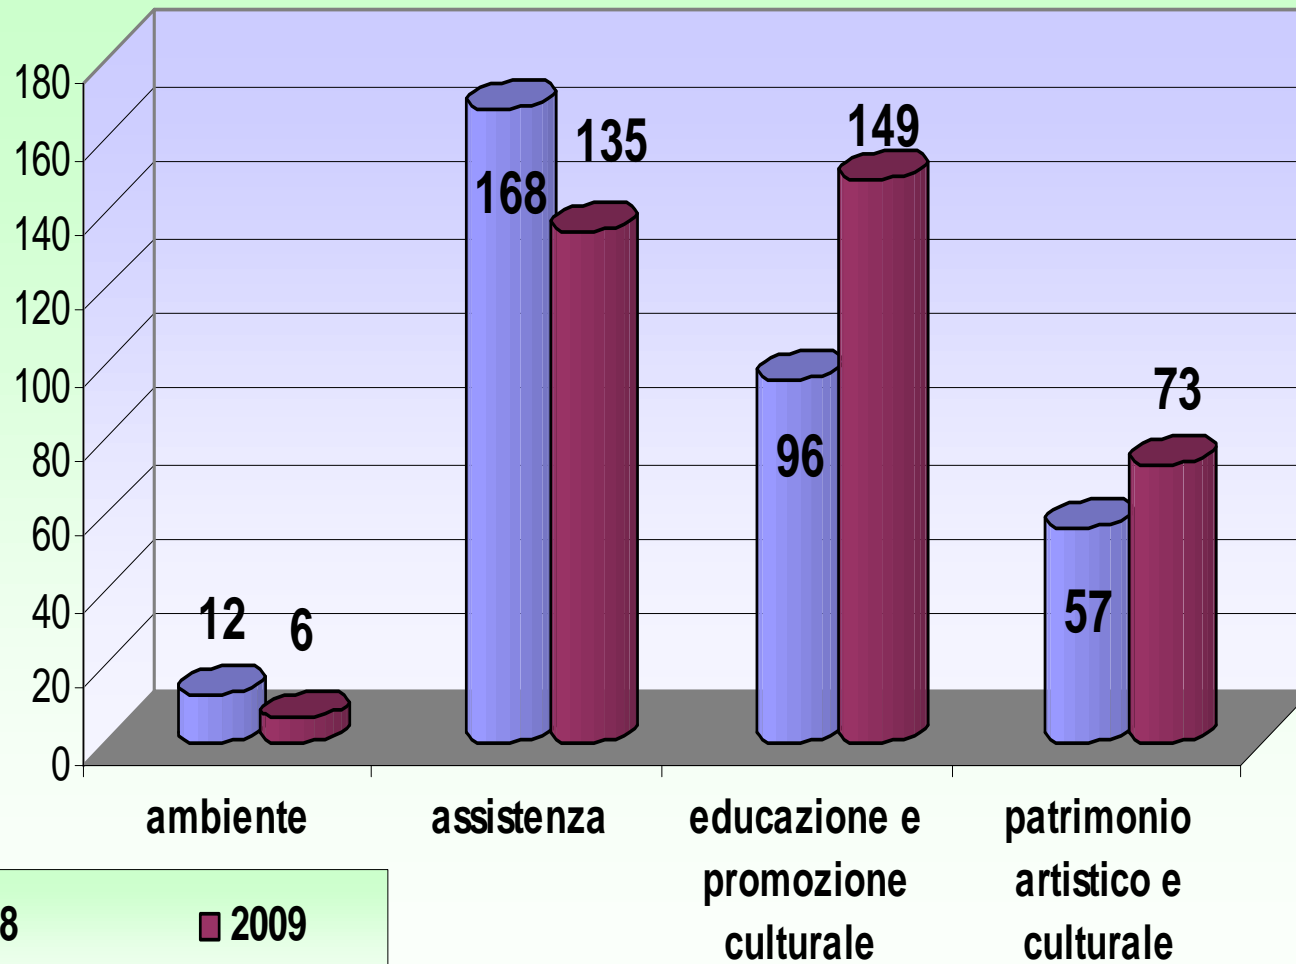

Indovina chi? il volontario di servizio civile!

**Percorso progettisti
20 ottobre 2009**

Progetti di servizio civile divisi per tipologia (100) - anno 2008/2009

I progetti di scn approvati, finanziati e attivati nel 2008 sono stati 64, due dei quali successivamente interrotti.

Progetti scn approvati e finanziati per settore – anno 2008

Progetti scn 2008 per settore e area di intervento (66)

Ambiente 2	Salvaguardia agricoltura in zona di montagna	1
	altro	1
Assistenza 35	Abbandono scolastico	1
	anziani	11
	Devianza sociale	1
	Disabili	10
	Disagio adulto	3
	Donne con minori a carico e donne in difficoltà	2
	Minori	5
	Altro	2
Educazione e Promozione culturale 21	Animazione culturale verso giovani	2
	Animazione culturale verso minori	2
	Attività di tutoraggio scolastico	4
	Centri di aggregazione (bambini, giovani, anziani)	5
	Educazione ai diritti del cittadino (lavoro, consumi, legislazione)	1
	Sportelli informa....	1
	Altro	6
Patrimonio artistico e culturale 8	Cura e conservazione biblioteche	6
	Valorizzazione sistema museale pubblico e privato	1
	Altro	1

Comparazione numero progetti scn approvati e finanziati per settore anni 2008 e 2009

Andamento progetti scn per settore anno 2008

Comparazione posti disponibili scn per settore anno 2008 e 2009

Comparazione domande presentate scn per settore anno 2008 e 2009

Comparazione progetti SCN a bando anni 2008 e 2009 - Provincia di Bologna

SCN 2008

• posti disponibili	333 (66 progetti)
• totale domande	564
• Copertura posti*	264 (79,28%)

SCN 2009

• posti disponibili	363 (64 progetti)
• totale domande	956
• Posti scoperti**	3