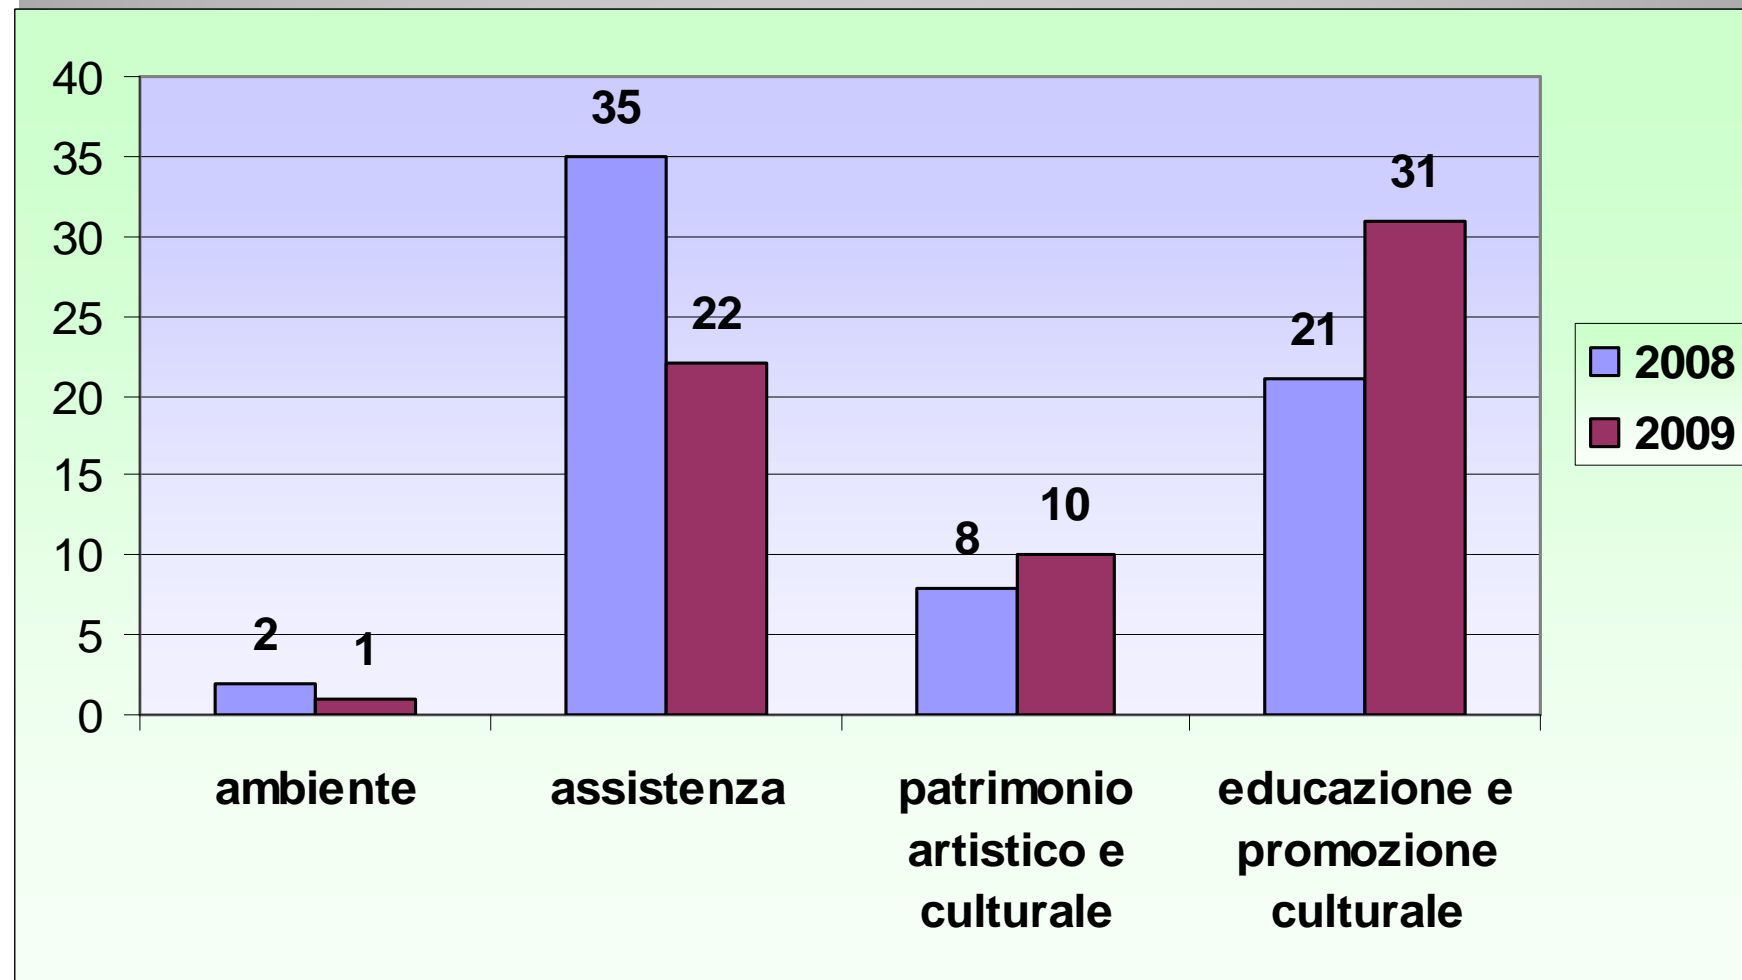

Progetti scn 2008 per settore e area di intervento (66)

Ambiente 2	Salvaguardia agricoltura in zona di montagna	1
	altro	1
Assistenza 35	Abbandono scolastico	1
	anziani	11
	Devianza sociale	1
	Disabili	10
	Disagio adulto	3
	Donne con minori a carico e donne in difficoltà	2
	Minori	5
	Altro	2
Educazione e Promozione culturale 21	Animazione culturale verso giovani	2
	Animazione culturale verso minori	2
	Attività di tutoraggio scolastico	4
	Centri di aggregazione (bambini, giovani, anziani)	5
	Educazione ai diritti del cittadino (lavoro, consumi, legislazione)	1
	Sportelli informa....	1
	Altro	6
Patrimonio artistico e culturale 8	Cura e conservazione biblioteche	6
	Valorizzazione sistema museale pubblico e privato	1
	Altro	1

Comparazione numero progetti scn approvati e finanziati per settore anni 2008 e 2009