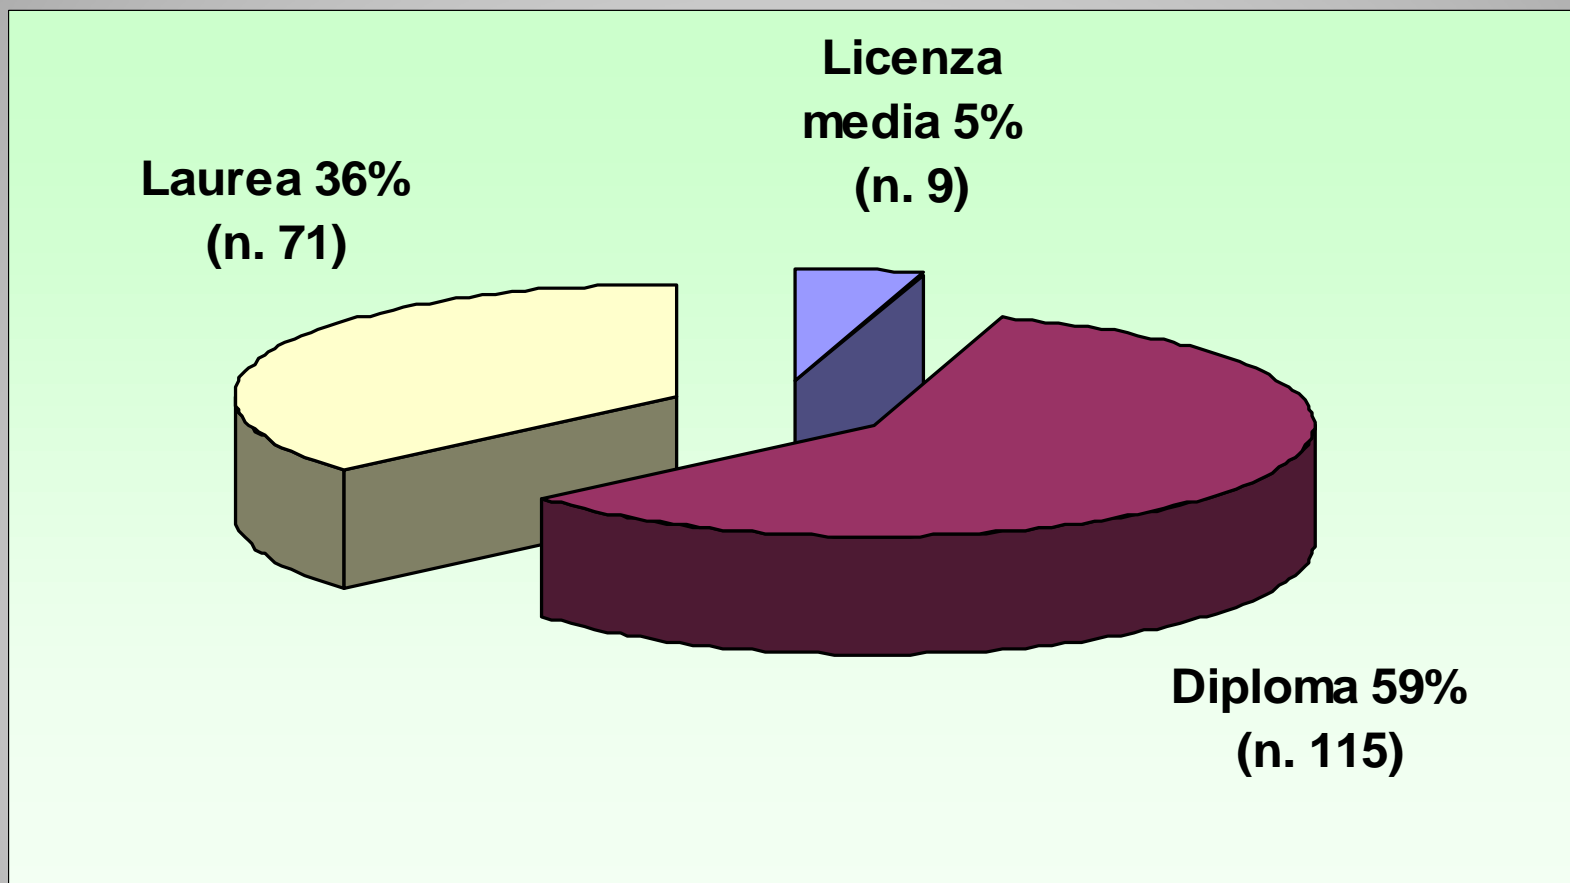

Progetti scn approvati e finanziati per settore – anno 2008

Progetti scn 2008 per settore e area di intervento (66)

Ambiente 2	Salvaguardia agricoltura in zona di montagna	1
	altro	1
Assistenza 35	Abbandono scolastico	1
	anziani	11
	Devianza sociale	1
	Disabili	10
	Disagio adulto	3
	Donne con minori a carico e donne in difficoltà	2
	Minori	5
	Altro	2
Educazione e Promozione culturale 21	Animazione culturale verso giovani	2
	Animazione culturale verso minori	2
	Attività di tutoraggio scolastico	4
	Centri di aggregazione (bambini, giovani, anziani)	5
	Educazione ai diritti del cittadino (lavoro, consumi, legislazione)	1
	Sportelli informa....	1
	Altro	6
Patrimonio artistico e culturale 8	Cura e conservazione biblioteche	6
	Valorizzazione sistema museale pubblico e privato	1
	Altro	1

Comparazione progetti SCN a bando anni 2008 e 2009 - Provincia di Bologna

SCN 2008

• posti disponibili	333 (66 progetti)
• totale domande	564
• Copertura posti*	264 (79,28%)

SCN 2009

• posti disponibili	363 (64 progetti)
• totale domande	956
• Posti scoperti**	3

* Numero volontari avviati - ** Posti scoperti rispetto alle domande presentate

Profilo volontari Provincia di Bologna*

Genere – anno 2008

*Disponiamo del dato solo per 206 volontari dei 282 avviati sull'intero territorio provinciale (italiani e stranieri).

Profilo volontari Provincia di Bologna* età media 23 anni e mezzo – anno 2008

*Disponiamo del dato solo per 108 volontari dei 282 avviati sul territorio provinciale (italiani e stranieri).

Profilo volontari Provincia di Bologna* titolo di studio - anno 2008