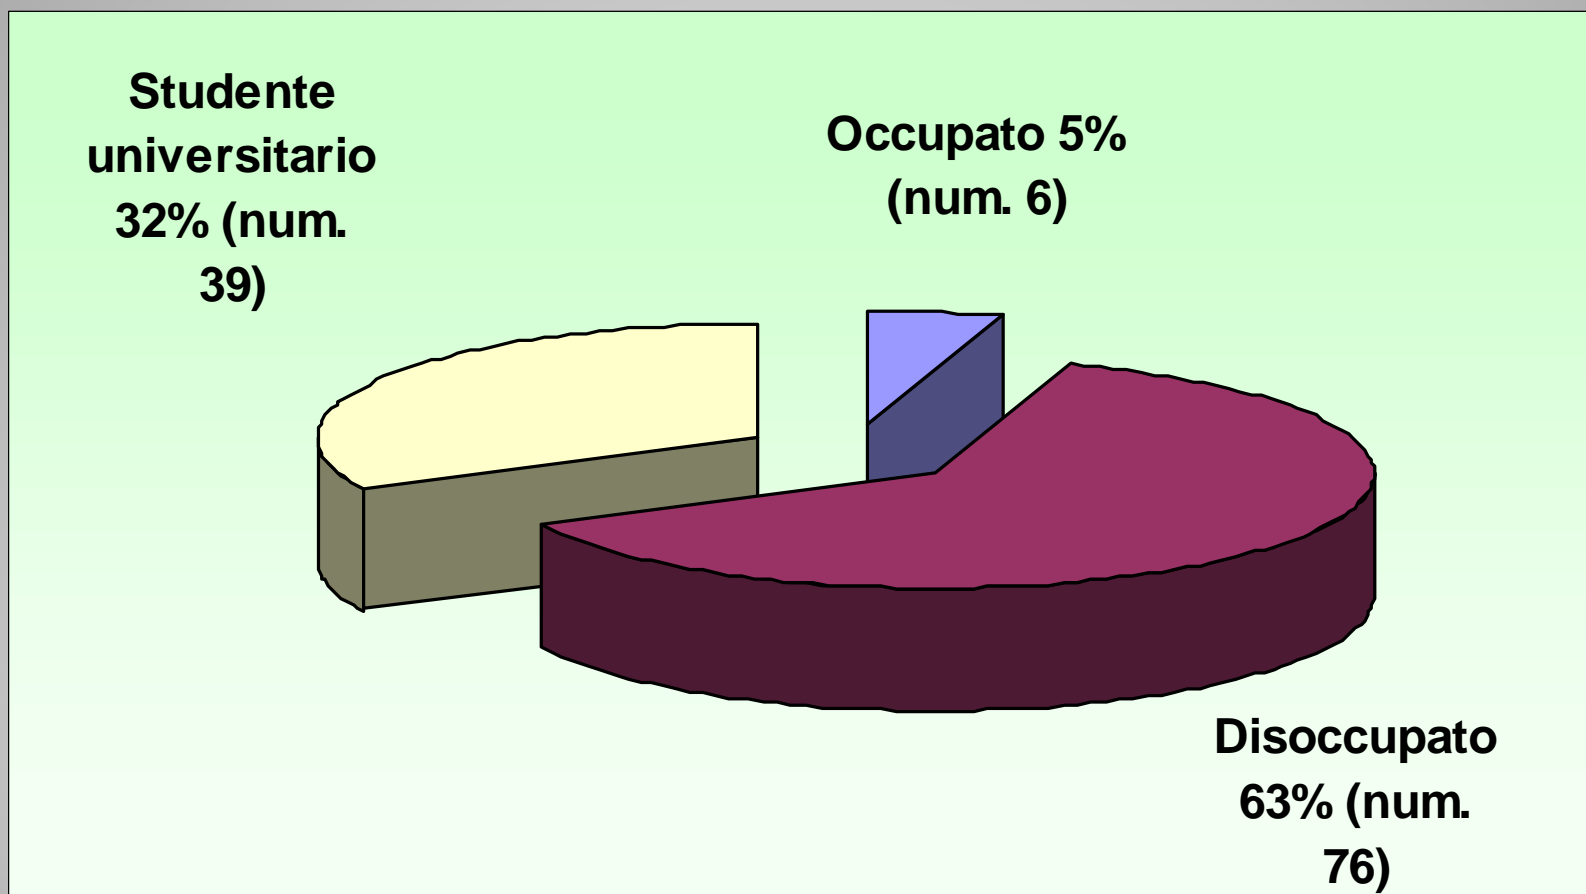

Progetti scn approvati e finanziati per settore – anno 2008

Progetti scn 2008 per settore e area di intervento (66)

Ambiente 2	Salvaguardia agricoltura in zona di montagna	1
	altro	1
Assistenza 35	Abbandono scolastico	1
	anziani	11
	Devianza sociale	1
	Disabili	10
	Disagio adulto	3
	Donne con minori a carico e donne in difficoltà	2
	Minori	5
	Altro	2
Educazione e Promozione culturale 21	Animazione culturale verso giovani	2
	Animazione culturale verso minori	2
	Attività di tutoraggio scolastico	4
	Centri di aggregazione (bambini, giovani, anziani)	5
	Educazione ai diritti del cittadino (lavoro, consumi, legislazione)	1
	Sportelli informa....	1
	Altro	6
Patrimonio artistico e culturale 8	Cura e conservazione biblioteche	6
	Valorizzazione sistema museale pubblico e privato	1
	Altro	1

* Numero volontari avviati - ** Posti scoperti rispetto alle domande presentate

Profilo volontari Provincia di Bologna*

Genere – anno 2008

*Disponiamo del dato solo per 206 volontari dei 282 avviati sull'intero territorio provinciale (italiani e stranieri).

Profilo volontari Provincia di Bologna* età media 23 anni e mezzo – anno 2008

*Disponiamo del dato solo per 108 volontari dei 282 avviati sul territorio provinciale (italiani e stranieri).

Profilo volontari Provincia di Bologna* titolo di studio - anno 2008

*Disponiamo del dato solo per 195 volontari dei 282 avviati sul territorio provinciale (italiani e stranieri).

Profilo volontari Provincia di Bologna* condizione occupazionale – anno 2008

*Disponiamo del dato solo per 121 volontari dei 282 avviati sul territorio provinciale (italiani e stranieri).