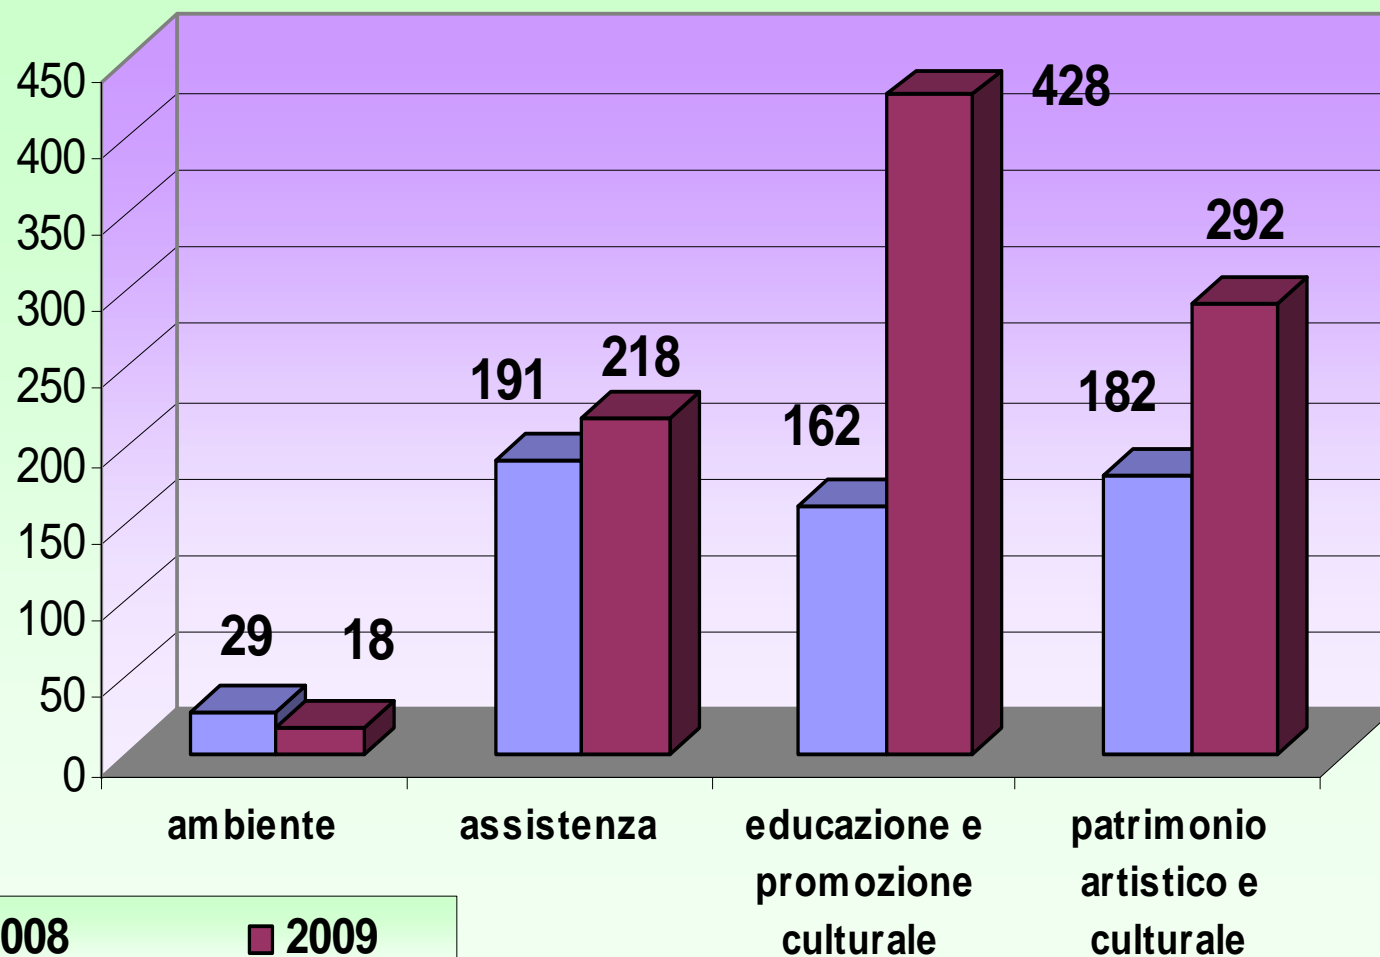

Progetti scn approvati e finanziati per settore – anno 2008

Progetti scn 2008 per settore e area di intervento (66)

Ambiente 2	Salvaguardia agricoltura in zona di montagna	1
	altro	1
Assistenza 35	Abbandono scolastico	1
	anziani	11
	Devianza sociale	1
	Disabili	10
	Disagio adulto	3
	Donne con minori a carico e donne in difficoltà	2
	Minori	5
	Altro	2
Educazione e Promozione culturale 21	Animazione culturale verso giovani	2
	Animazione culturale verso minori	2
	Attività di tutoraggio scolastico	4
	Centri di aggregazione (bambini, giovani, anziani)	5
	Educazione ai diritti del cittadino (lavoro, consumi, legislazione)	1
	Sportelli informa....	1
	Altro	6
Patrimonio artistico e culturale 8	Cura e conservazione biblioteche	6
	Valorizzazione sistema museale pubblico e privato	1
	Altro	1

Comparazione numero progetti scn approvati e finanziati per settore anni 2008 e 2009

Andamento progetti scn per settore anno 2008

Comparazione posti disponibili scn per settore anno 2008 e 2009

Comparazione domande presentate scn per settore anno 2008 e 2009

Comparazione progetti SCN a bando anni 2008 e 2009 - Provincia di Bologna

SCN 2008

• posti disponibili	333 (66 progetti)
• totale domande	564
• Copertura posti*	264 (79,28%)

SCN 2009

• posti disponibili	363 (64 progetti)
• totale domande	956
• Posti scoperti**	3

* Numero volontari avviati - ** Posti scoperti rispetto alle domande presentate

Profilo volontari Provincia di Bologna*

Genere – anno 2008

*Disponiamo del dato solo per 206 volontari dei 282 avviati sull'intero territorio provinciale (italiani e stranieri).