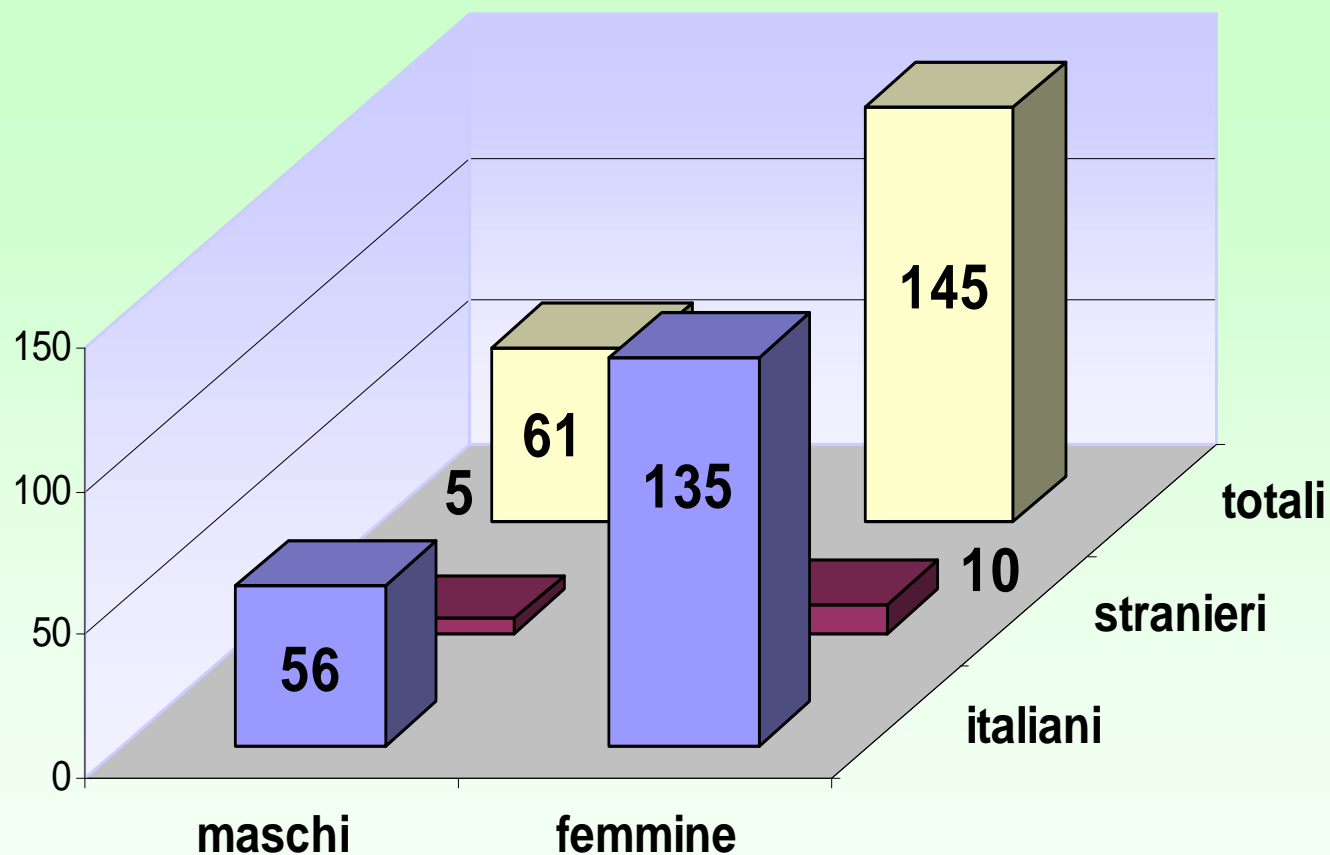

Comparazione numero progetti scn approvati e finanziati per settore anni 2008 e 2009

Andamento progetti scn per settore anno 2008

Comparazione posti disponibili scn per settore anno 2008 e 2009

Comparazione domande presentate scn per settore anno 2008 e 2009

Comparazione progetti SCN a bando anni 2008 e 2009 - Provincia di Bologna

SCN 2008

• posti disponibili	333 (66 progetti)
• totale domande	564
• Copertura posti*	264 (79,28%)

SCN 2009

• posti disponibili	363 (64 progetti)
• totale domande	956
• Posti scoperti**	3

* Numero volontari avviati - ** Posti scoperti rispetto alle domande presentate

Profilo volontari Provincia di Bologna*

Genere – anno 2008

*Disponiamo del dato solo per 206 volontari dei 282 avviati sull'intero territorio provinciale (italiani e stranieri).

Profilo volontari Provincia di Bologna* età media 23 anni e mezzo – anno 2008

*Disponiamo del dato solo per 108 volontari dei 282 avviati sul territorio provinciale (italiani e stranieri).

Profilo volontari Provincia di Bologna* titolo di studio - anno 2008