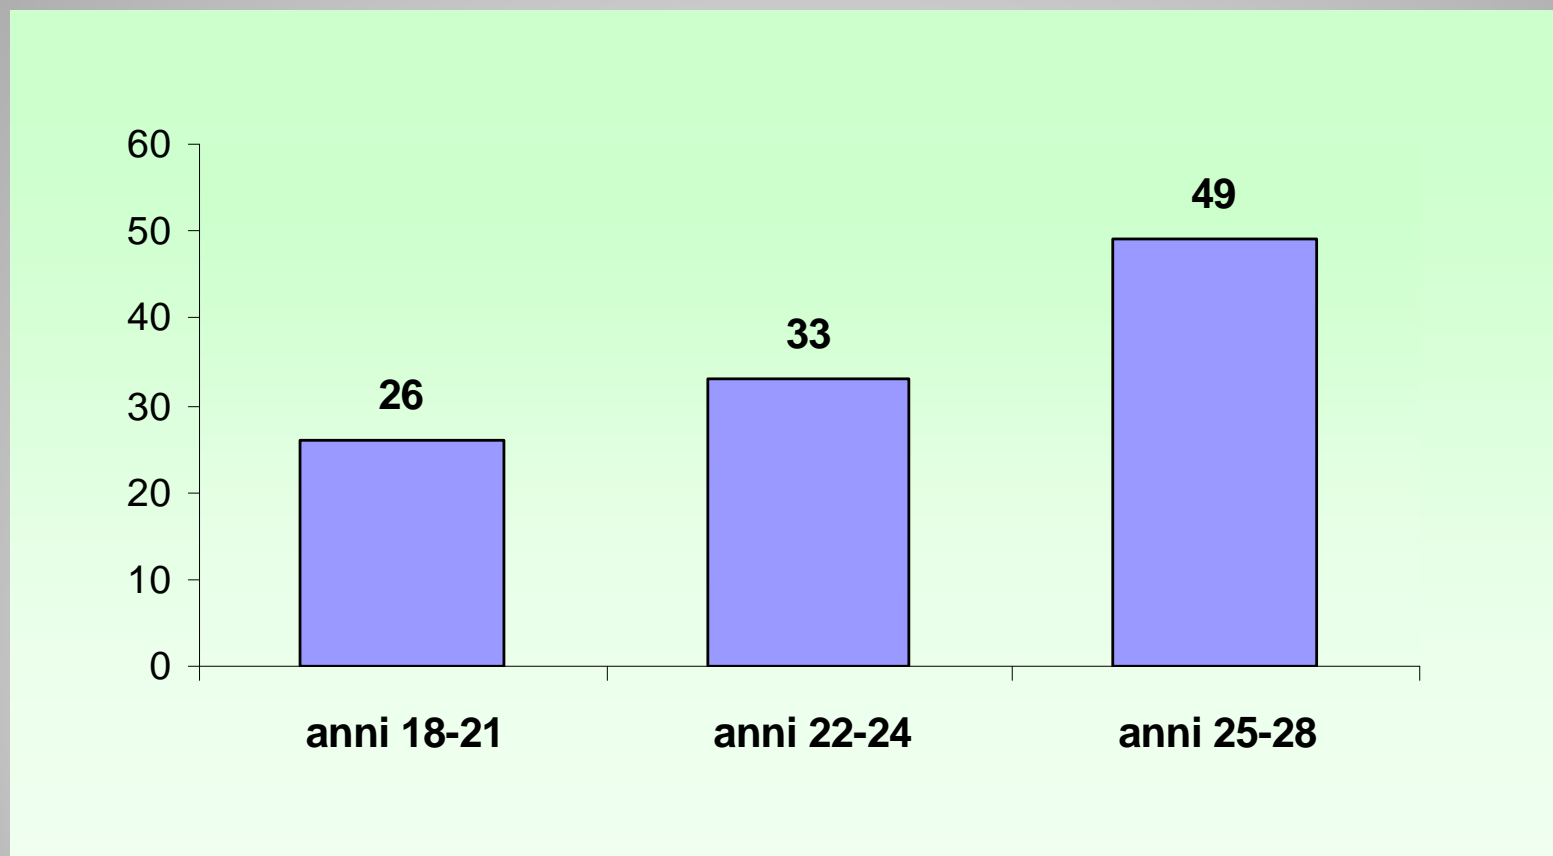

Comparazione progetti SCN a bando anni 2008 e 2009 - Provincia di Bologna

SCN 2008

• posti disponibili	333 (66 progetti)
• totale domande	564
• Copertura posti*	264 (79,28%)

SCN 2009

• posti disponibili	363 (64 progetti)
• totale domande	956
• Posti scoperti**	3

* Numero volontari avviati - ** Posti scoperti rispetto alle domande presentate

Profilo volontari Provincia di Bologna*

Genere – anno 2008

*Disponiamo del dato solo per 206 volontari dei 282 avviati sull'intero territorio provinciale (italiani e stranieri).

Profilo volontari Provincia di Bologna* età media 23 anni e mezzo – anno 2008

*Disponiamo del dato solo per 108 volontari dei 282 avviati sul territorio provinciale (italiani e stranieri).

Profilo volontari Provincia di Bologna* titolo di studio - anno 2008