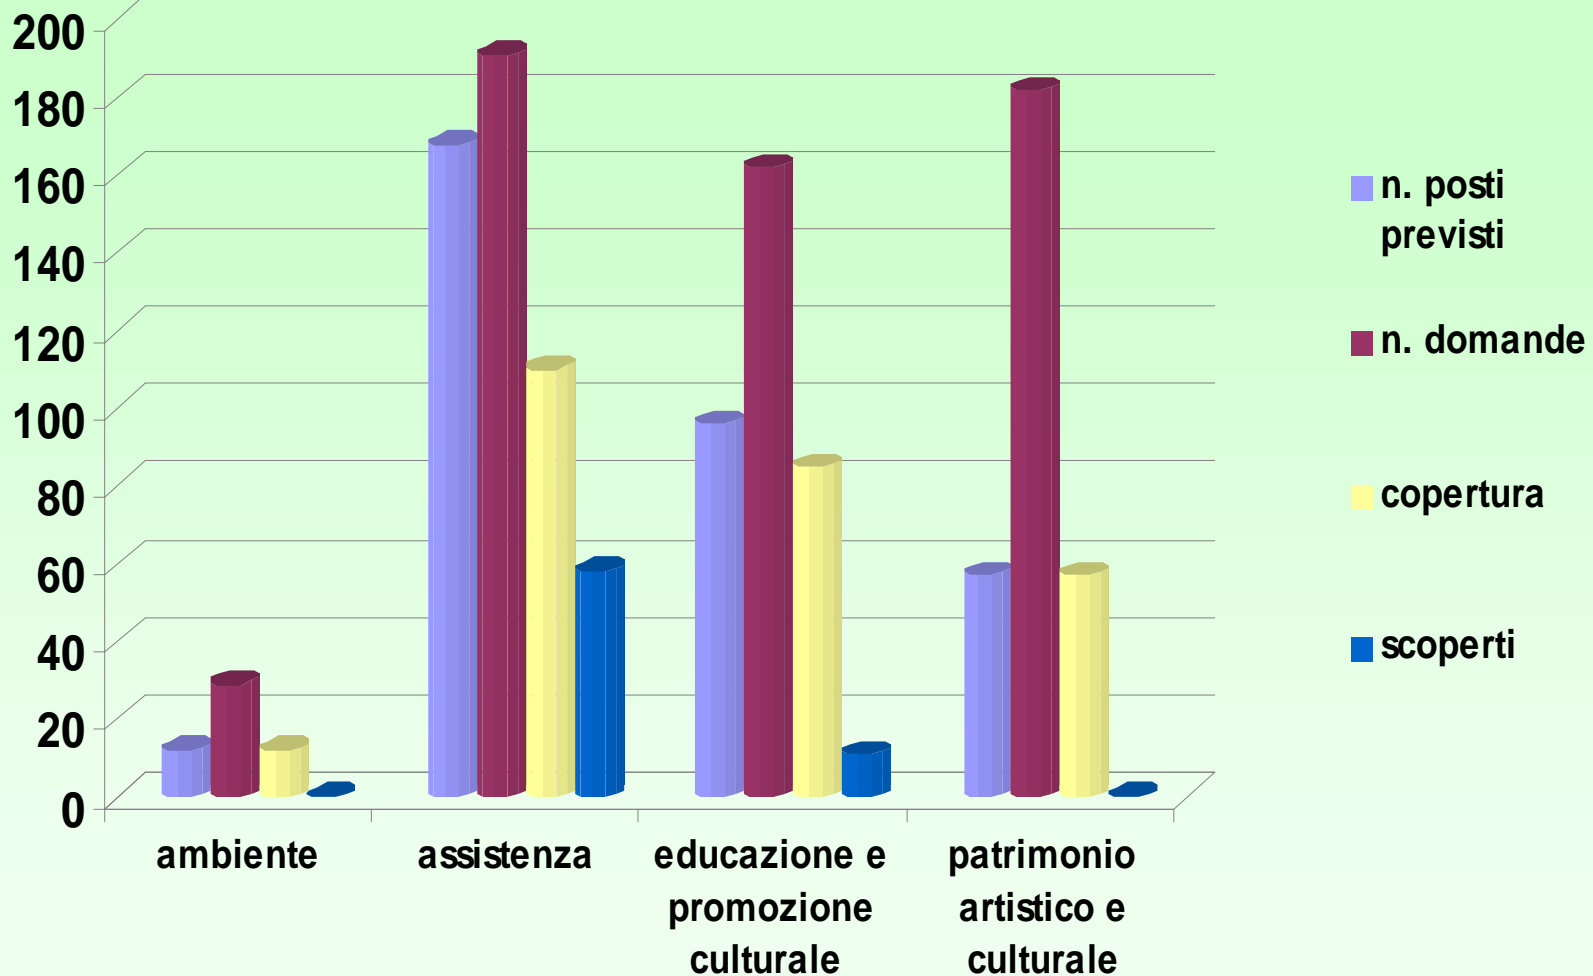

Progetti scn approvati e finanziati per settore – anno 2008

Progetti scn 2008 per settore e area di intervento (66)

Ambiente 2	Salvaguardia agricoltura in zona di montagna	1
	altro	1
Assistenza 35	Abbandono scolastico	1
	anziani	11
	Devianza sociale	1
	Disabili	10
	Disagio adulto	3
	Donne con minori a carico e donne in difficoltà	2
	Minori	5
	Altro	2
Educazione e Promozione culturale 21	Animazione culturale verso giovani	2
	Animazione culturale verso minori	2
	Attività di tutoraggio scolastico	4
	Centri di aggregazione (bambini, giovani, anziani)	5
	Educazione ai diritti del cittadino (lavoro, consumi, legislazione)	1
	Sportelli informa....	1
	Altro	6
Patrimonio artistico e culturale 8	Cura e conservazione biblioteche	6
	Valorizzazione sistema museale pubblico e privato	1
	Altro	1

Comparazione numero progetti scn approvati e finanziati per settore anni 2008 e 2009

Andamento progetti scn per settore anno 2008

Comparazione posti disponibili scn per settore anno 2008 e 2009

Comparazione domande presentate scn per settore anno 2008 e 2009

Comparazione progetti SCN a bando anni 2008 e 2009 - Provincia di Bologna

SCN 2008

• posti disponibili	333 (66 progetti)
• totale domande	564
• Copertura posti*	264 (79,28%)

SCN 2009

• posti disponibili	363 (64 progetti)
• totale domande	956
• Posti scoperti**	3